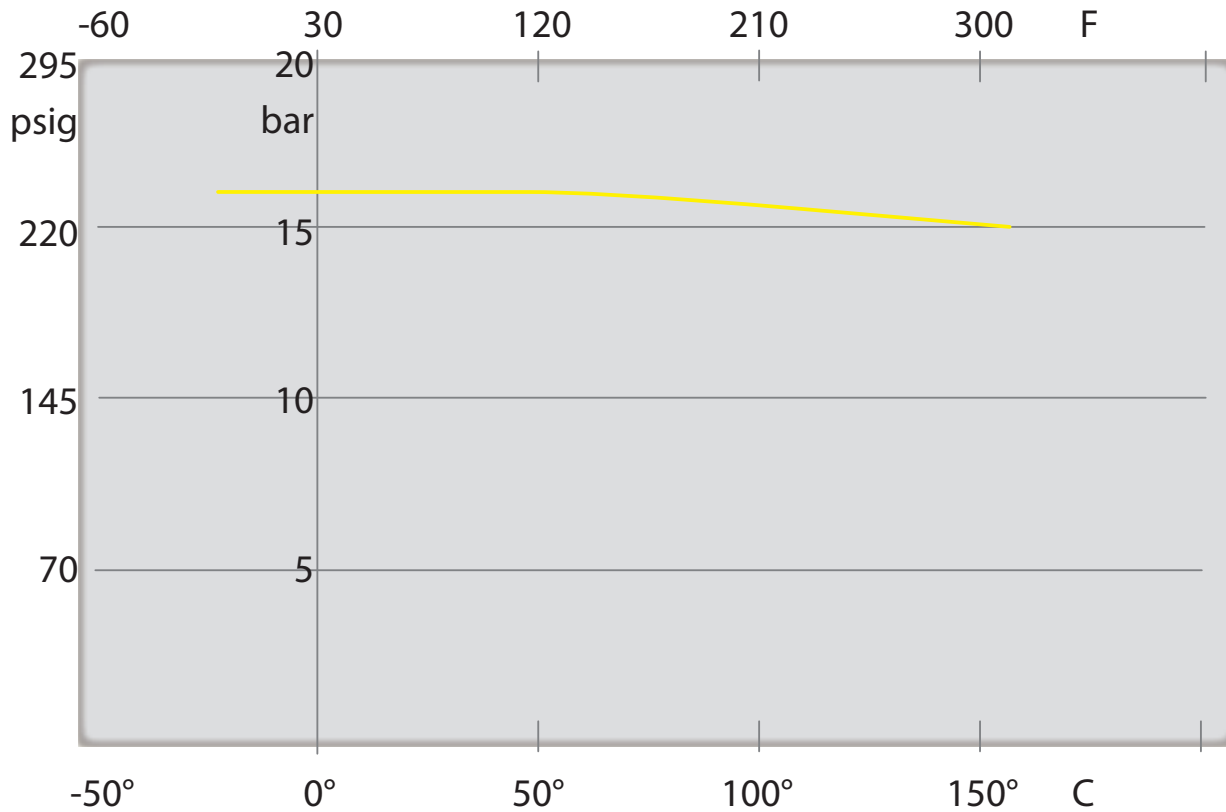

PROVARON9® PRV

Probenahmeventil/Sampling Valve

Druck-Temperatur-Diagramm/Pressure-Temperature-Diagram

* Genaue Daten auf Anfrage/Exact data on request