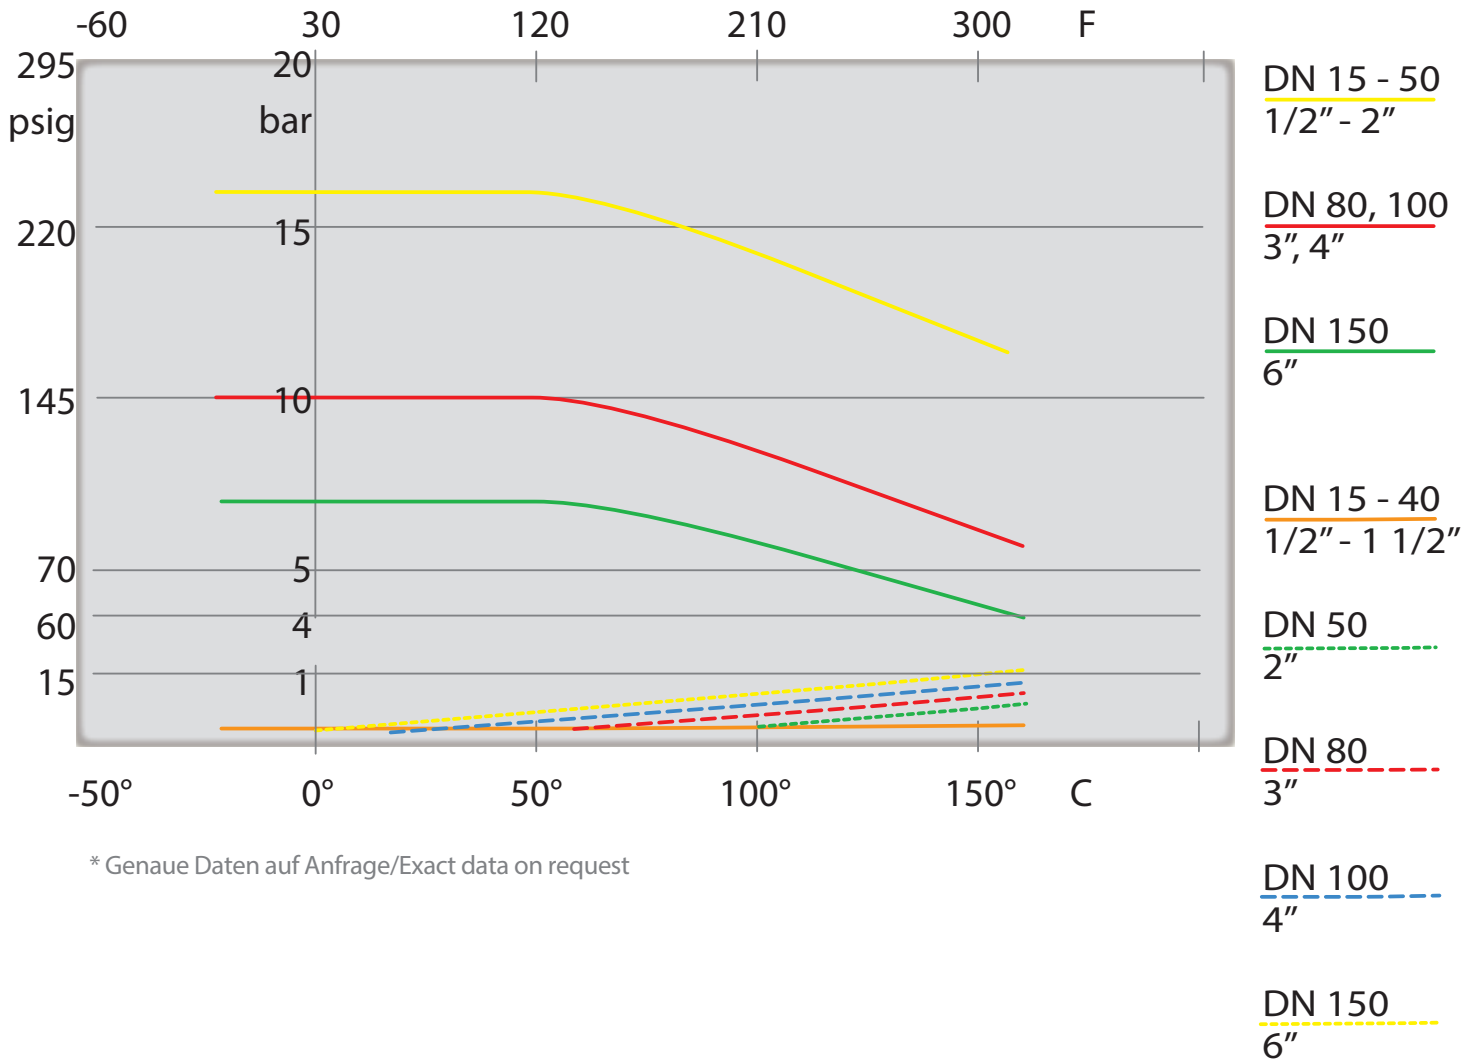

MV

Membranventil/Diaphragm Valve

Druck-Temperatur-Diagramm/Pressure-Temperature-Diagram

* Genaue Daten auf Anfrage/Exact data on request