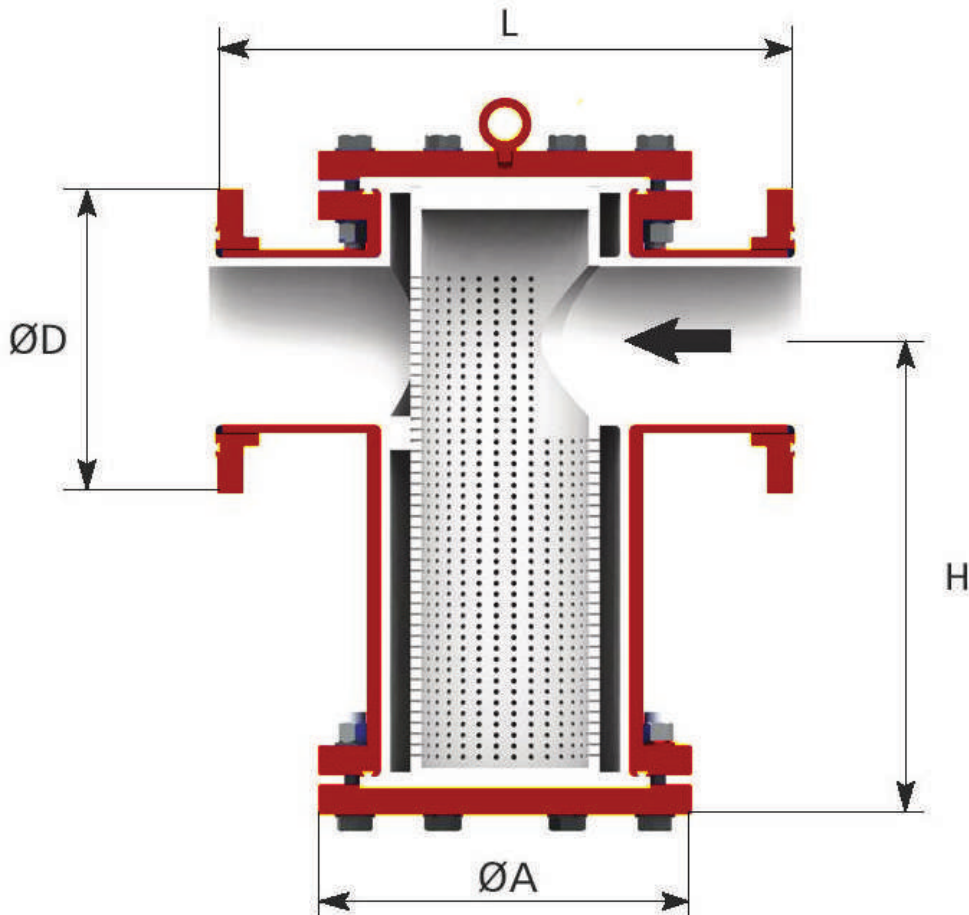

GS

Schmutzfänger/Strainer

Stückliste/Parts List

Pos.	Bezeichnung/Description	Werkstoff/Material
100	Gehäuse/Body	1.0619 (A216 WCB)*
	Auskleidung/Lining	PFA, PFA/AS, FEP, PVDF
106	Deckel/Cover	1.0619 (A216 WCB)*
2xx	Filterelement/Filter	PTFE/PFA
901	Verschraubung/Screws	Edelstahl/Stainless Steel