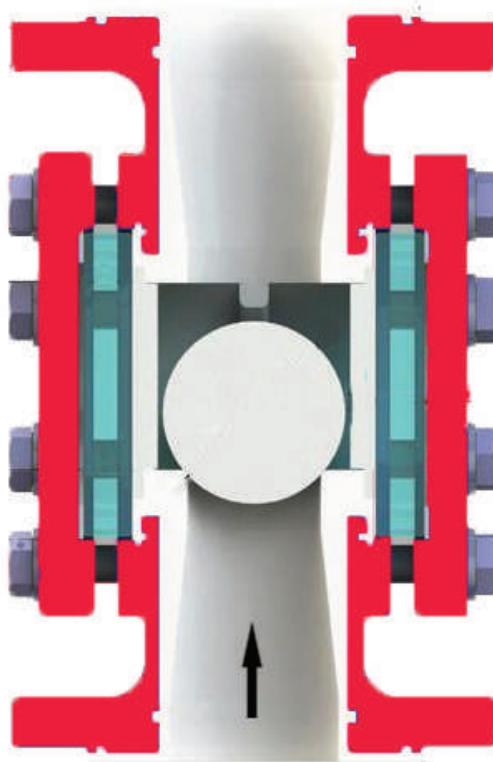

Kugelrückschlagventil mit Schauglas Ball Check Valve with Sight Glass

SGCVB

Stückliste
Parts List

Pos.	Bezeichnung/ Item	Werkstoff/ Material
1	Gehäuse/ Body Auskleidung/Lining	1.0619 (A216 WCB), 1.4401 (CF-8), 1.4408 (CF-8M) PFA, PFA/ AS, FEP, PP, PVDF
2	Deckplatte/ Cover Plate	1.0619 (A216 WCB), 1.4401 (CF-8), 1.4408 (CF-8M)
3	Glas/ Glass	Borosilikatglas/ Borosilicate Glass
4	Unterlage/ Support	PTFE/ PTFE
5	Schrauben und Muttern/ Bolts and Nuts	Edelstahl/ Stainless Steel A2, A4, a.A./ o. o. req.